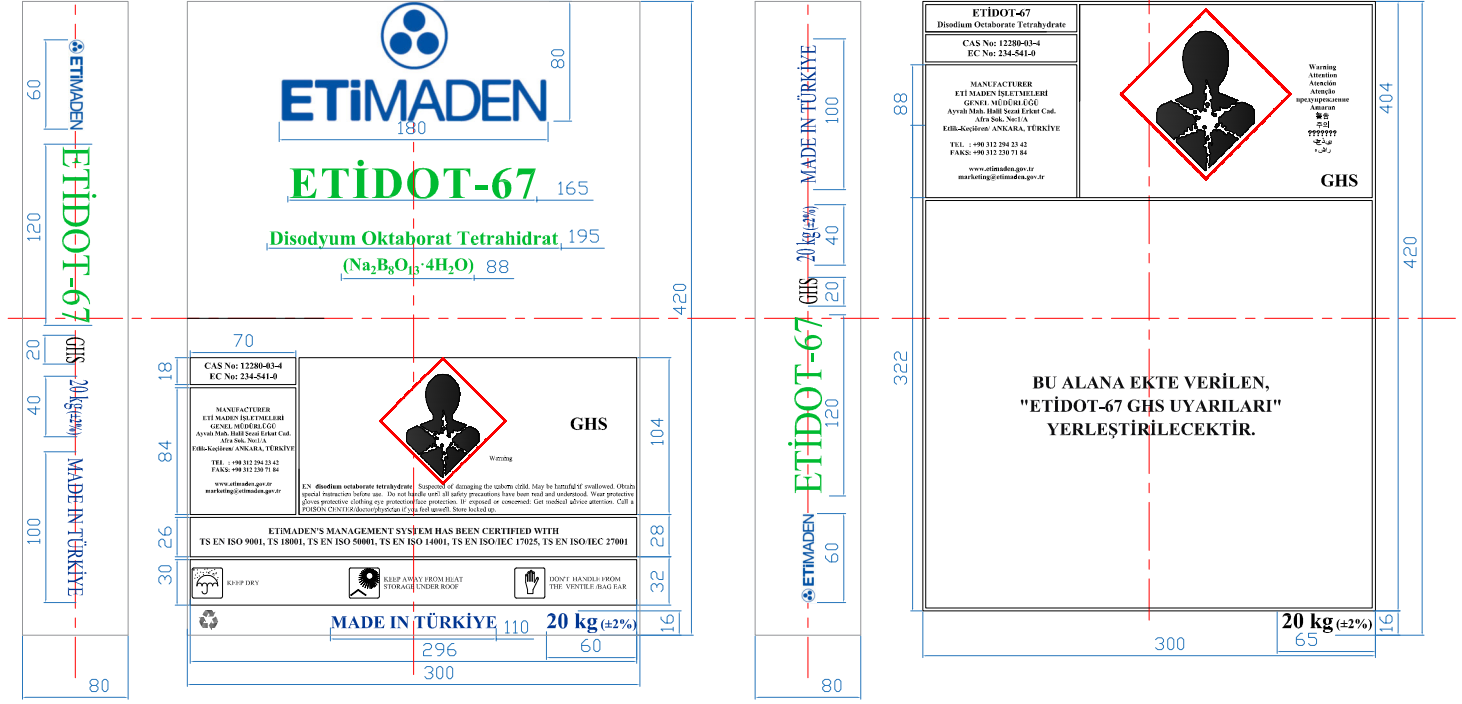

ETİ MADEN İŞLETMELERİ GENEL MÜDÜRLÜĞÜ
BANDIRMA BOR VE ASİT FABRİKALARI İŞLETME MÜDÜRLÜĞÜ

KAĞIT TORBALAR TEKNİK RESMİ

KLİŞE NO	TORBA TANIMI	BASKI METNİ VEYA İŞARETİ	FONT	RAL KODU	PANTONE KODU	R	G	B
1B	78914 - ETİDOT-67 GHS 20 kg	ETİ MADEN LOGO VE YAZISI	GEOGROTESQUE BOLD	5002	661PC	0	53	145
		"MADE IN TÜRKİYE" YAZISI VE ÖN TARAF TAKI AĞIRLIK BİLGİLERİ	TIMES NEW ROMAN	5002	661PC	0	53	145
		ÜRÜN ADI VE TANIMI BİLGİLERİ	TIMES NEW ROMAN	6038	2271C	0	187	49
	BOY x EN x VENTİL G. 590 x 500 x 160 mm	"GHS" YAZISI, "GHS" PİKTOGRAMLARI, "GHS" UYARILARI VE DİĞER YAZILAR	TIMES NEW ROMAN	9005	JET SİYAH	14	14	16
		PİKTOGRAM ÇERÇEVELERİ	-		KIRMIZI	255	0	0

ÖN-SOL
BASKI ALANI
420 x 80 mm

ÖN-ORTA
BASKI ALANI
420 x 300 mm

ÖN-SAĞ
BASKI ALANI
420 x 80 mm

ARKA
BASKI ALANI
420 x 300 mm

AÇIKLAMA:
ÖLÇÜ BİRİMİ MİLİMETRE (mm) DİR.
TORBALARIN ÖN-ORTA, ÖN-SOL, ÖN-SAĞ VE VE ARKA YÜZLERİNE YAPILACAK BASKILAR, KENDİ BASKI ALANLARININ YATAY VE DİKEY EKSENLERİNE GÖRE ORTALANARAK YAPILACAKTIR.