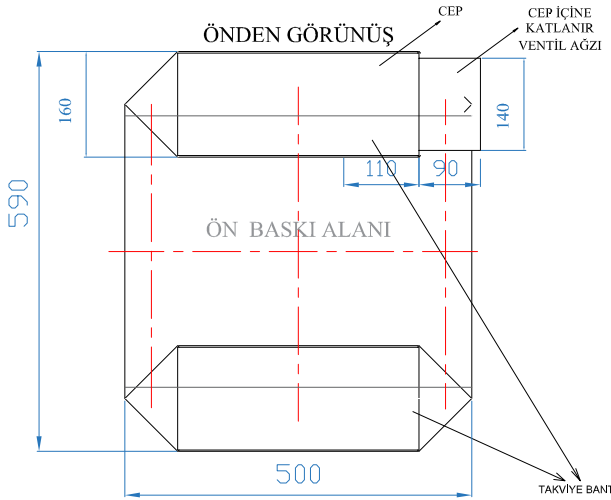

ETİ MADEN İŞLETMELERİ GENEL MÜDÜRLÜĞÜ
BANDIRMA BOR VE ASİT FABRİKALARI İŞLETME MÜDÜRLÜĞÜ

KAĞIT TORBALAR TEKNİK RESMİ

KLİŞE NO	TORBA TANIMI	BASKI METNİ VEYA İŞARETİ	FONT	RAL KODU	PANTONE KODU	R	G	B
1B	78914 - ETİDOT-67 GHS 20 kg	ETİ MADEN LOGO VE YAZISI	GEOGROTESQUE BOLD	5002	661PC	0	53	145
		"MADE IN TÜRKİYE" YAZISI VE ÖN TARAF TAKI AĞIRLIK BİLGİLERİ	TIMES NEW ROMAN	5002	661PC	0	53	145
		ÜRÜN ADI VE TANIMI BİLGİLERİ	TIMES NEW ROMAN	6038	2271C	0	187	49
	BOY x EN x VENTİL G. 590 x 500 x 160 mm	"GHS" YAZISI, "GHS" PİKTOGRAMLARI, "GHS" UYARILARI VE DİĞER YAZILAR	TIMES NEW ROMAN	9005	JET SİYAH	14	14	16
		PİKTOGRAM ÇERÇEVELERİ	-		KIRMIZI	255	0	0

ÖN-SOL
BASKI ALANI
420 x 80 mm

ÖN-ORTA
BASKI ALANI
420 x 300 mm

ÖN-SAĞ
BASKI ALANI
420 x 80 mm

ARKA
BASKI ALANI
420 x 300 mm

AÇIKLAMA:
ÖLÇÜ BİRİMİ MİLİMETRE (mm) DİR.
TORBALARIN ÖN-ORTA, ÖN-SOL, ÖN-SAĞ VE VE ARKA YÜZLERİNE YAPILACAK BASKILAR, KENDİ BASKI ALANLARININ YATAY VE DİKEY EKSENLERİNE GÖRE ORTALANARAK YAPILACAKTIR.