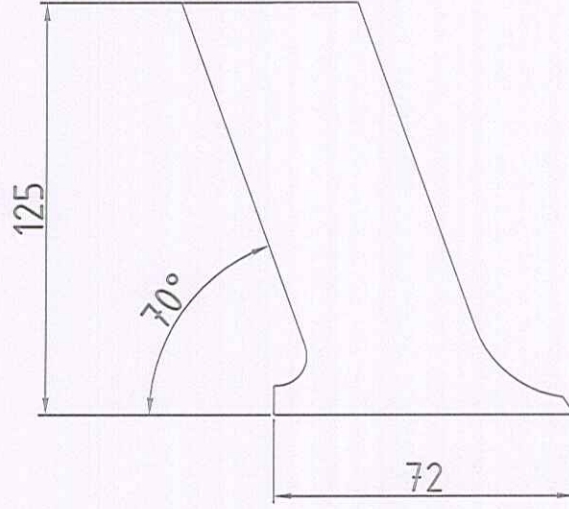

Kontrol	Ali DOĞAN	2.Fabrika Birim Sor.	
Etüt	Muhammed KAYA	2.Fabrika Üretim Sor.	11.12.2018
Çizen	S. KARATAŞ	Teknik Ressam	
Revizyon			

Ölçek

FILTRE 101B BANDI

Adet

Eski Resim No

Resim No:

ETİ MADEN İŞLETMELERİ
GENEL MÜDÜRLÜĞÜ
Emet Bor İşletme Müdürlüğü

Ölçek	FİLTRE 101B KANER FIRFIR BANDI	Resim No:
	Adet	Eski Resim No