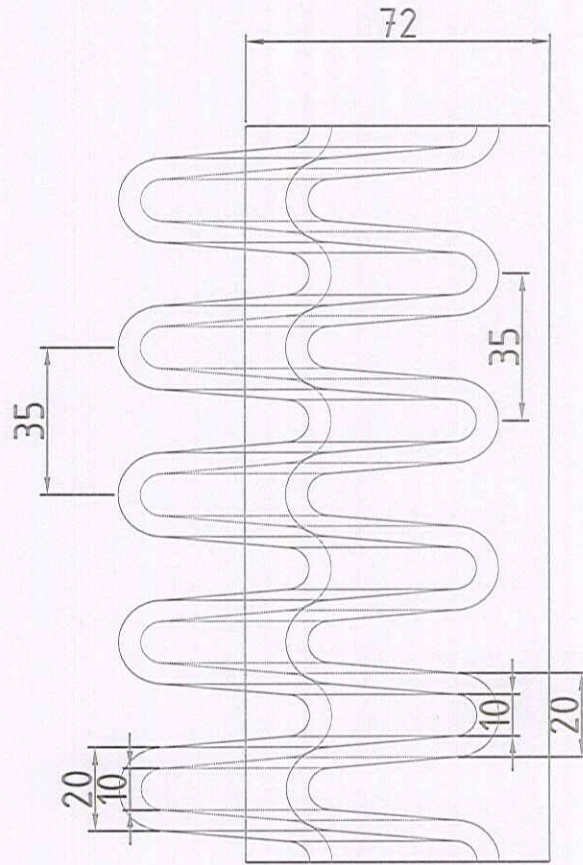

Kontrol	Ali DOĞAN	2.Fabrika Birim Sor.	
Etüt	Muhammed KAYA	2.Fabrika Üretim Sor.	11.12.2018
Çizen	S. KARATAŞ	Teknik Ressam	
Revizyon			

Ölçek

FILTRE 101B BANDI

Adet

Eski Resim No

Resim No:

ETİ MADEN İŞLETMELERİ
GENEL MÜDÜRLÜĞÜ
Emet Bor İşletme Müdürlüğü

Ölçek	FİLTRE 101B KANER FIRFIR BANDI	Resim No:
	Adet	Eski Resim No